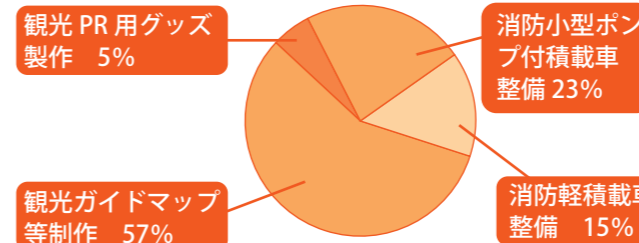

種目	資格	受付期間 (平成26年)	試験日 (平成26年)	試験会場
防衛大学校 一般後期	高卒(見込含) 21歳未満	1月22日 ～ 1月31日	1次3月1日 2次3月13日	防衛大学校 (神奈川県横須賀市)
予備自衛官補 一般・技能	(一般)18歳以上34歳未満 (技能)18歳以上で、保有する 技能に応じ53～55未満	1月9日 ～ 4月3日	4月12日～4月15日 の間 (いずれか指定された日)	相馬原駐屯地 または 新町駐屯地
一般幹部候補生	一般・技能 22歳以上26歳未満の者 (22歳未満の者は大卒(見込含)) ※年齢等はお問い合わせください	2月1日 ～ 4月26日	1次5月10日・11日 (11日は飛行要員のみ) (飛行要員は2日間) 細部は募集要項等確認	(1次) 10日勢田会館(前橋市) 11日群馬地方協力本部(前橋市)
	一般院卒 修士課程修了者等(見込含)で 20歳以上28歳未満の者			
	歯科・薬劑 細部は募集要項参照		細部は募集要項参照	朝霞駐屯地

▼問い合わせ先 自衛隊群馬地方協力本部沼田地域事務所 ☎(23)4111

※試験の実施につきましては状況により変更及び中止になる場合もあります。必ず問い合わせてください。

住民課からののお知らせ

▼入湯税とは？
入湯税は温泉利用者に課せられる税です。温泉施設を営む者が利用者から徴収しなければなりません。納税義務者は温泉施設を営む者となりますのでご了承ください。

▼税の使い道
入湯税は「目的税」として、使い道が次のとおり限られています。

- 消防施設等の整備
- 環境衛生施設の整備
- 観光施設の整備
- 観光の振興
- 鉱泉源の保護管理施設

▼平成24年度の状況
● 歳入総額 585万7千円

入湯税の申告期限は翌月の15日までとなっておりますので、忘れずに申告してください。

▼問い合わせ先
住民課 入湯税係
☎(58)2116

平成24年度入湯税充当事業

充当事業	金額
消防小型ポンプ付積載車整備	134万3千円
消防積載車整備	86万円
観光ガイドマップ等制作	333万6千円
観光PR用グッズ製作	31万8千円