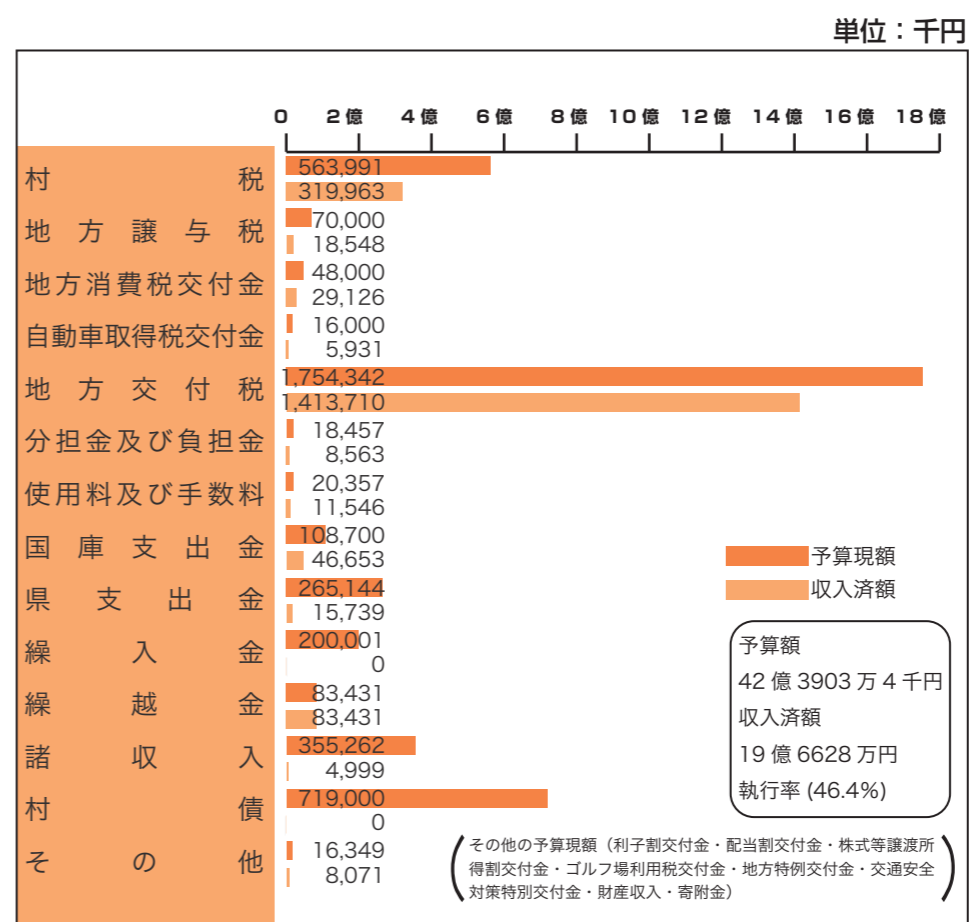

歳出

◎地方債及び一時借入金の状況(平成25年9月末現在) (単位：千円)

区分	前期末現在高	今期増減高	今期末現在高
地方債	2,713,414	88,419	2,801,833
一時借入金	0	0	0
合計	2,713,414	88,419	2,801,833

◎基金(平成25年9月末現在) (単位：千円)

区分	前期末現在高	今期増減高	今期末現在高
財政調整基金	1,442,876	150,000	1,592,876
奨学基金	8,257	△3,996	4,261
地域づくり特別事業基金	100,360	0	100,360
高齢者福祉基金	100,000	0	100,000
尾瀬の郷づくり基金	8,467	1,654	10,121
減債基金	782	0	782
ふるさと農村活性化基金	10,178	0	10,178
学校建設基金	284,000	0	284,000
国民健康保険基金	83,490	30,000	113,490
簡易水道事業基金	27,900	0	27,900
介護給付費準備基金	3,862	0	3,862
合計	2,070,172	177,658	2,247,830

歳入

◎観光施設事業の状況 (単位：千円)

項目	予算額	現年度収支額	執行率
収益的収入	106,510	54,014	50.7%
収益的支出	106,412	11,662	11.0%
資本的収入	215,000	0	0.0%
資本的支出	260,000	0	0.0%

◎特別会計(平成25年9月末現在) (単位：千円)

会計名	予算額	収入済額	執行率	支出済額	執行率
国民健康保険	886,647	321,981	36.3%	331,676	37.4%
簡易水道事業	86,116	33,967	39.4%	36,733	42.7%
下水道事業等	103,430	9,687	9.4%	37,744	36.5%
介護保険	475,927	195,774	41.1%	191,831	40.3%
後期高齢者医療	54,204	15,936	29.4%	18,727	34.5%