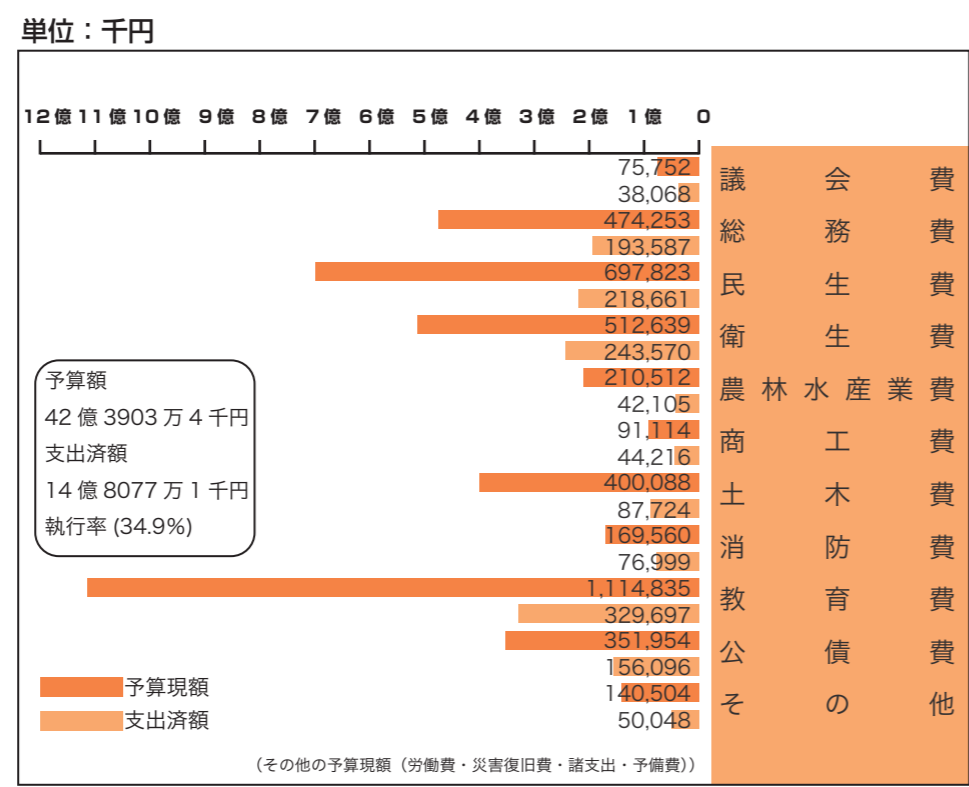

平成 25 年度の財政事情

◎村有財産の保有状況
( )内は今期増減高

土地
(山林含む)
542万 0,482㎡
(0)

建物
5万 7,194㎡
(0)

山林
402万 8,161㎡
(0)

物品(車両)
77台
(0)

出資金など
1億 2970万 9千円
(0)

歳出

◎地方債及び一時借入金の状況(平成25年9月末現在) (単位：千円)

区分	前期末現在高	今期増減高	今期末現在高
地方債	2,713,414	88,419	2,801,833
一時借入金	0	0	0
合計	2,713,414	88,419	2,801,833

◎基金(平成25年9月末現在) (単位：千円)

区分	前期末現在高	今期増減高	今期末現在高
財政調整基金	1,442,876	150,000	1,592,876
奨学基金	8,257	△3,996	4,261
地域づくり特別事業基金	100,360	0	100,360
高齢者福祉基金	100,000	0	100,000
尾瀬の郷づくり基金	8,467	1,654	10,121
減債基金	782	0	782
ふるさと農村活性化基金	10,178	0	10,178
学校建設基金	284,000	0	284,000
国民健康保険基金	83,490	30,000	113,490
簡易水道事業基金	27,900	0	27,900
介護給付費準備基金	3,862	0	3,862
合計	2,070,172	177,658	2,247,830