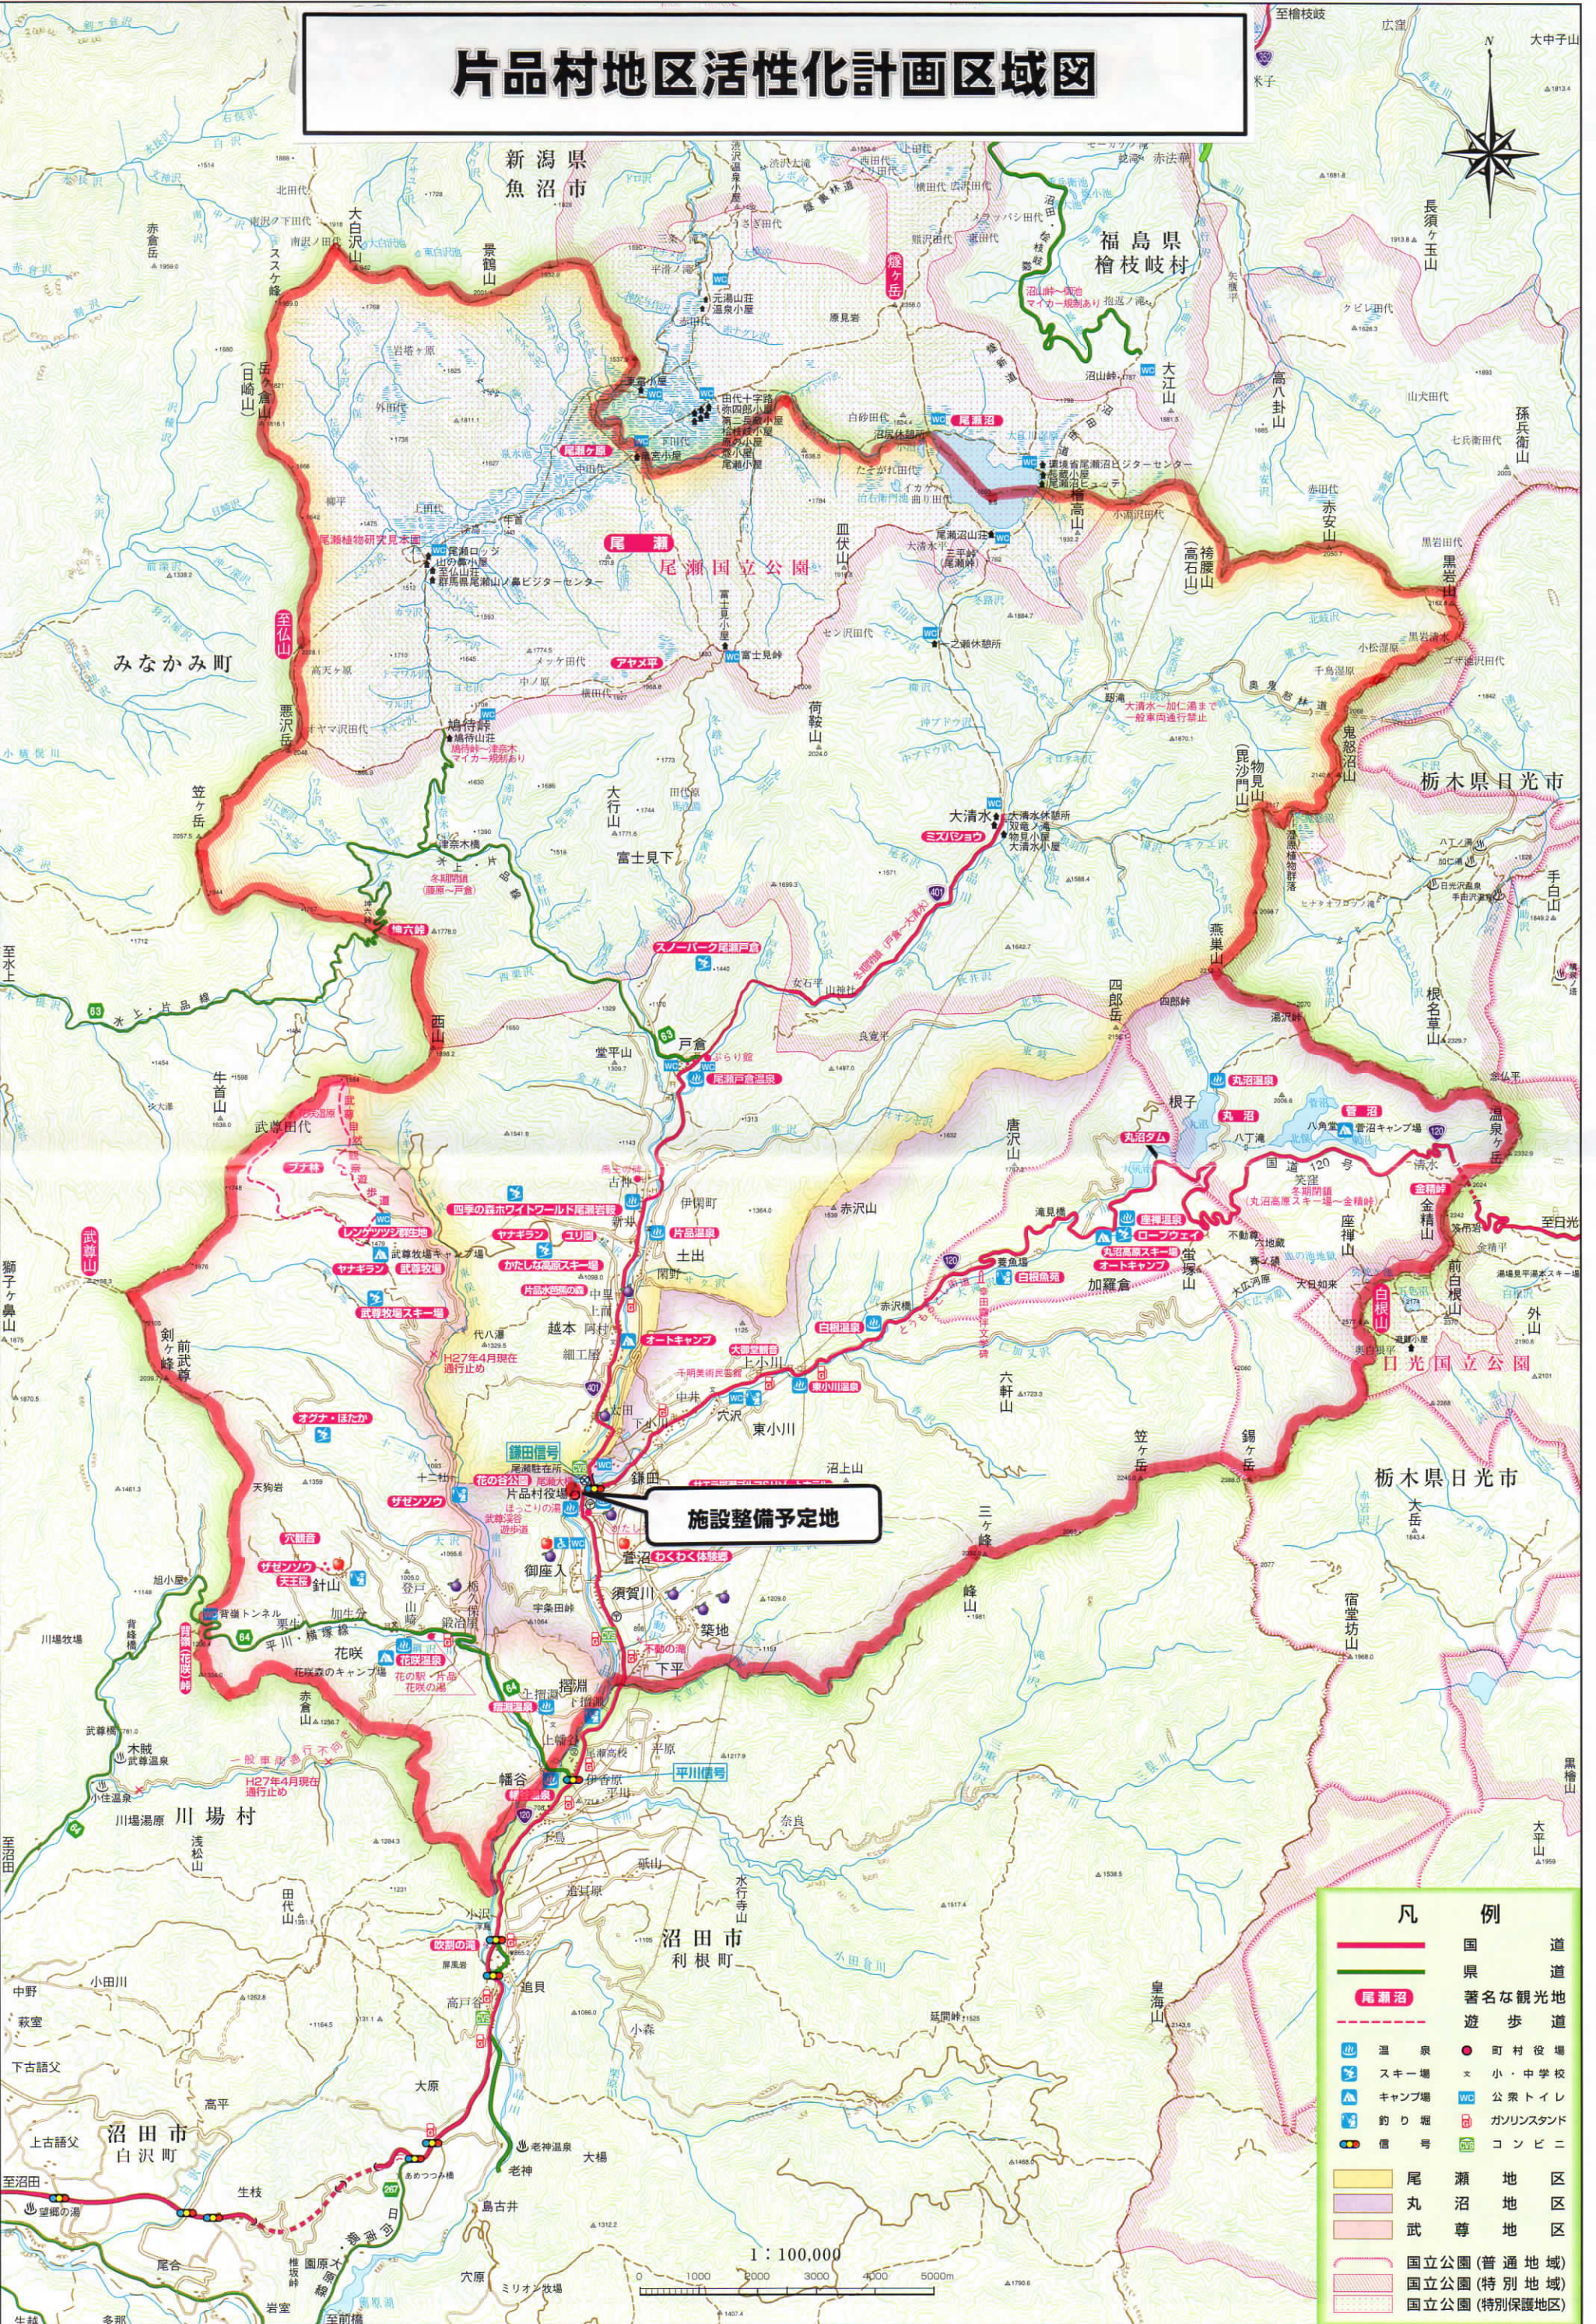

# 片品村地区活性化計画区域図

**施設整備予定地**

凡 例	
	国 道
	県 道
	尾瀬沼
	遊歩道
	温泉
	スキー場
	キャンプ場
	釣り堀
	借 号
	町村役場
	小・中学校
	公衆トイレ
	ガソリンスタンド
	コンビニ
	尾瀬地区
	丸沼地区
	武尊地区
	国立公園(普通地域)
	国立公園(特別地域)
	国立公園(特別保護地区)